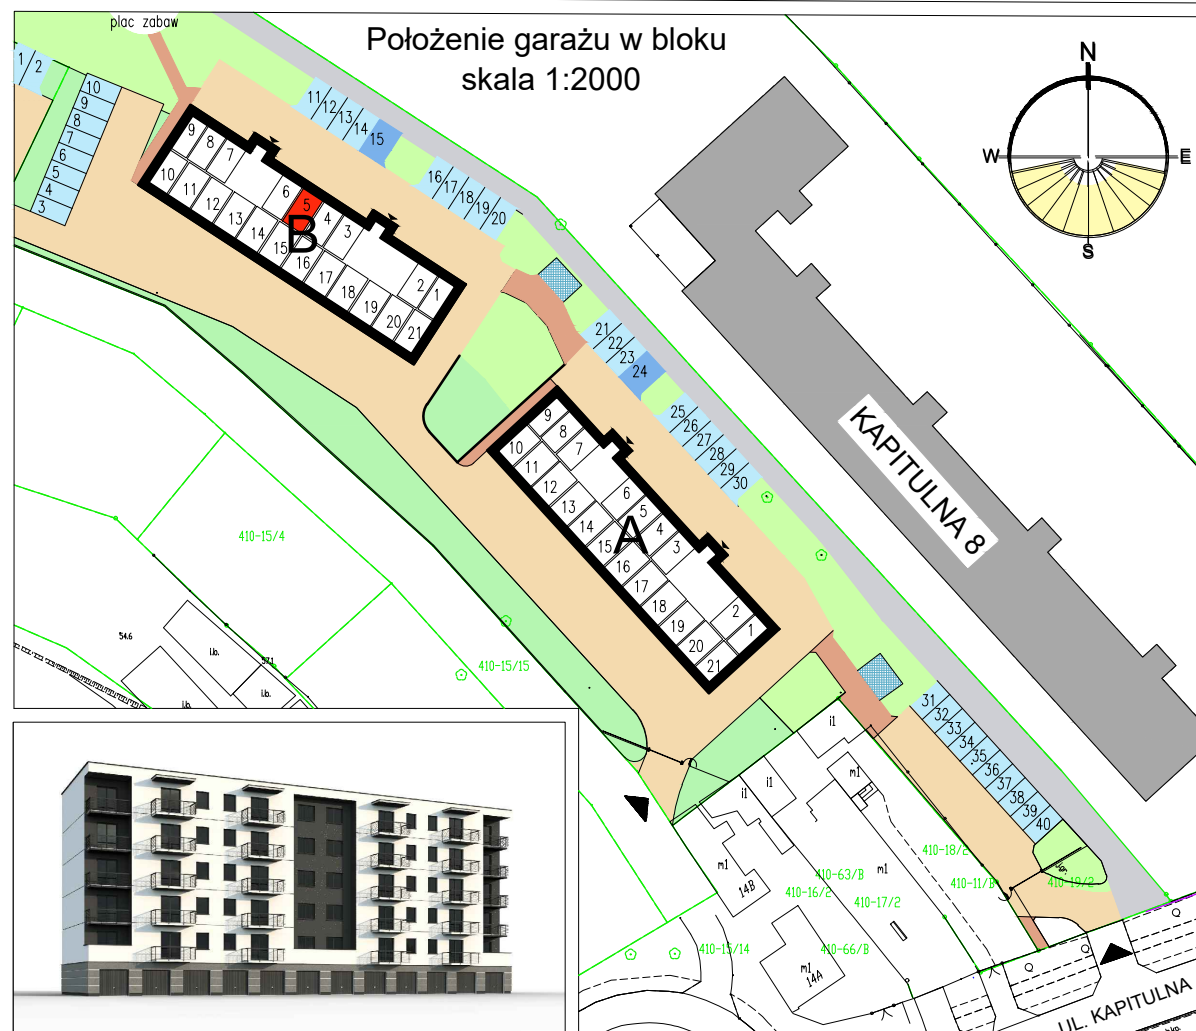

RZUT GARAŻU skala 1:50

05
GARAŻ
17,68m²

UWAGA: Podane parametry wjazdu dotyczą wymiarów w świetle otworu. Nie doliczono ew. elementów instalacji bramy.

Garaż 5	
Powierzchnia	17,68 m ²

Blok B

Parter

Garaż 5

Włocławek, ul. Kapitulna 12