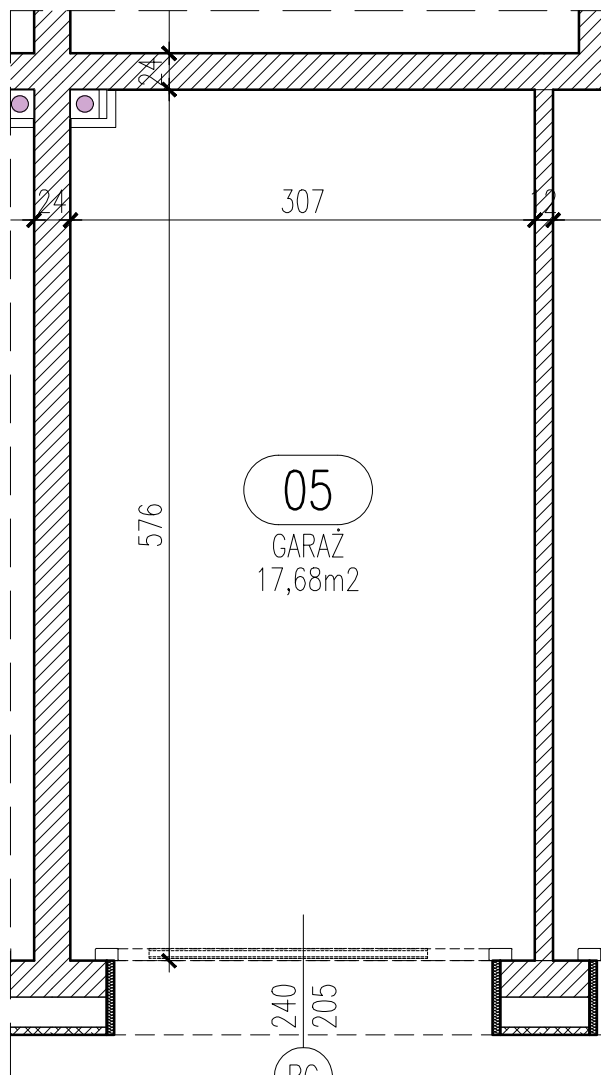

RZUT GARAŻU skala 1:50

05
GARAŻ
17,68m²

UWAGA: Podane parametry wjazdu dotyczą wymiarów w świetle otworu. Nie doliczono ew. elementów instalacji bramy.

Garaż 5	
Powierzchnia	17,68 m ²

Blok B

Parter

Garaż 5

Włocławek, ul. Kapitulna 12